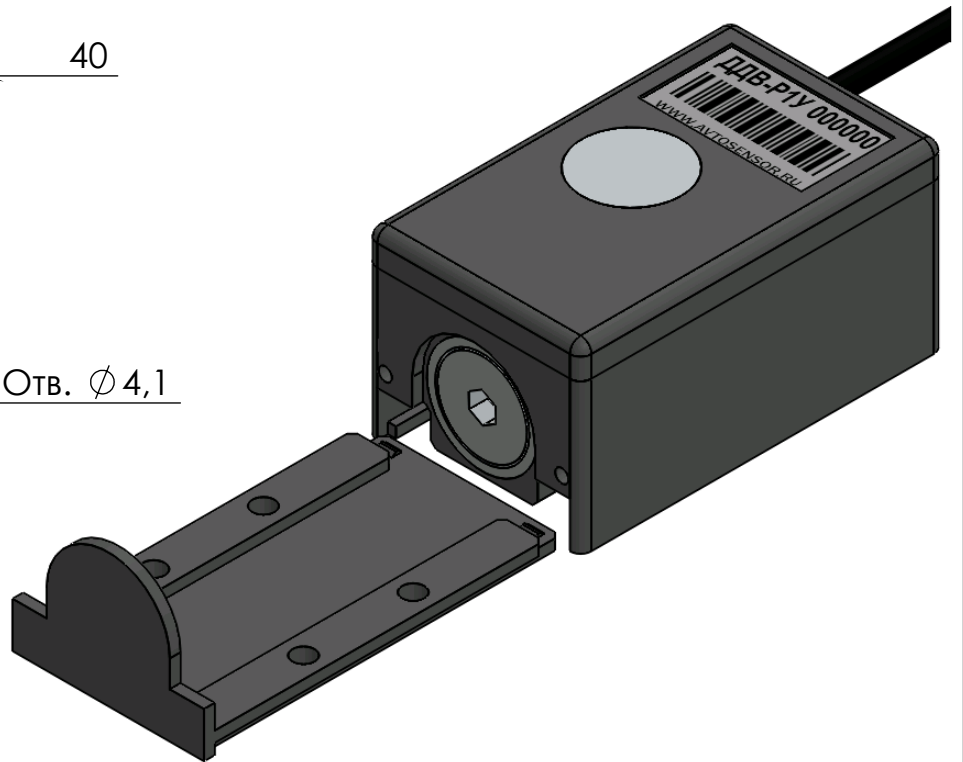

Габаритные размеры датчика ДДВ-Р1У

Длина экранированного кабеля для подключения к дискретным входам датчика - 3 метра.

А4 Разраб. Пров. Т. контр Н. контр Утв.	Размеры датчика ДДВ-Р1У			
			Лист	Масса:

Установочные размеры датчика ДДВ-Р1У