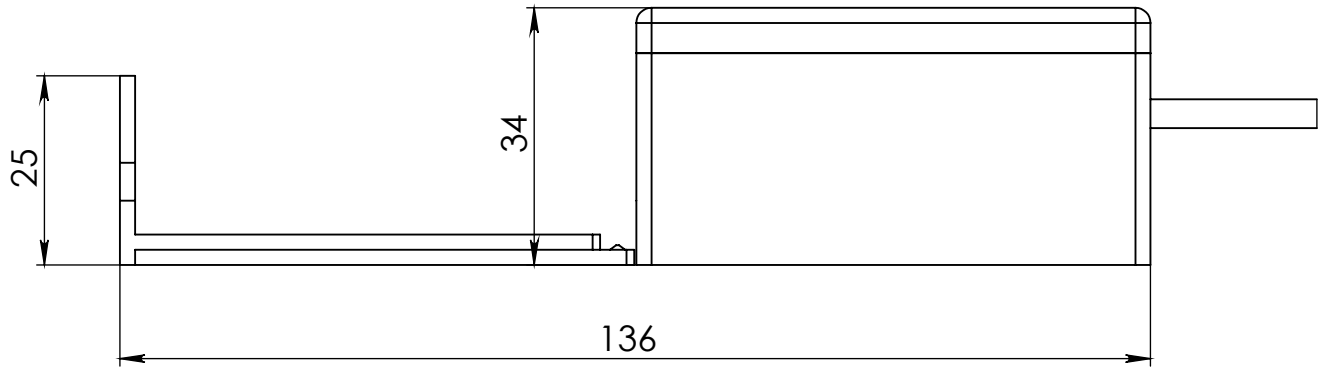

Габаритные размеры датчика ДДВ-Р1У

Длина экранированного кабеля для подключения к дискретным входам датчика - 3 метра.

А4 Разраб. Пров. Т. контр Н. контр Утв.	Размеры датчика ДДВ-Р1У			
			Лист	Масса:

Установочные размеры датчика ДДВ-Р1У

A4				Размеры датчика ДДВ-Р1У							
Разраб.											
Пров.											
Т. контр										ЛИСТ	
Н. контр											
Утв.											