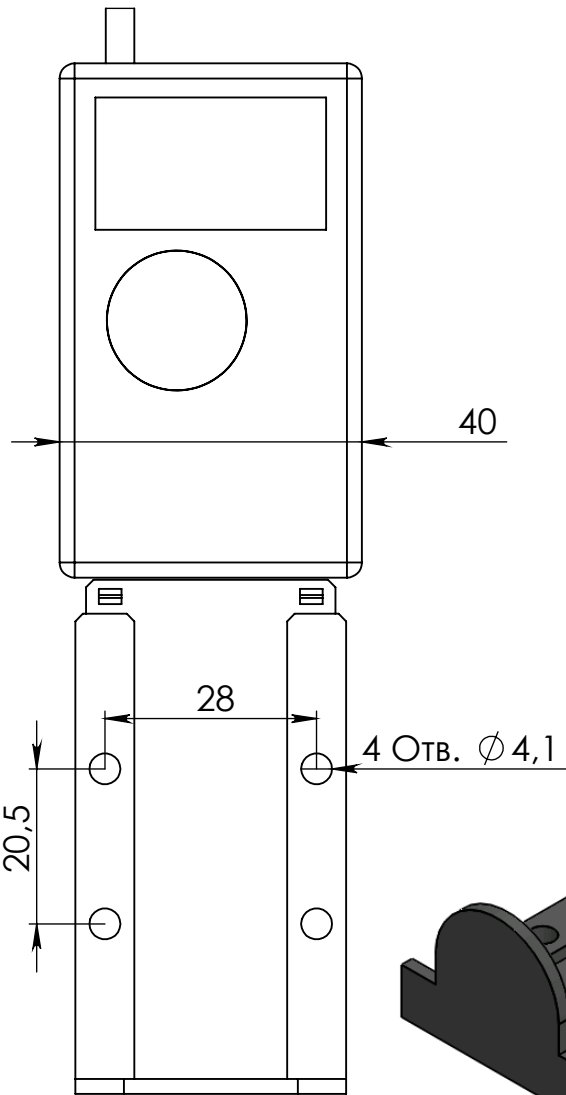

Габаритные размеры датчика ДДВ-Р1У

Длина экранированного кабеля для подключения к дискретным входам датчика - 3 метра.

А4 Разраб. Пров. Т. контр Н. контр Утв.	Размеры датчика ДДВ-Р1У			
			Лист	Масса:

Установочные размеры датчика ДДВ-Р1У

A4				Размеры датчика ДДВ-Р1У							
Разраб.											
Пров.											
Т. контр										ЛИСТ	
Н. контр											
Утв.											