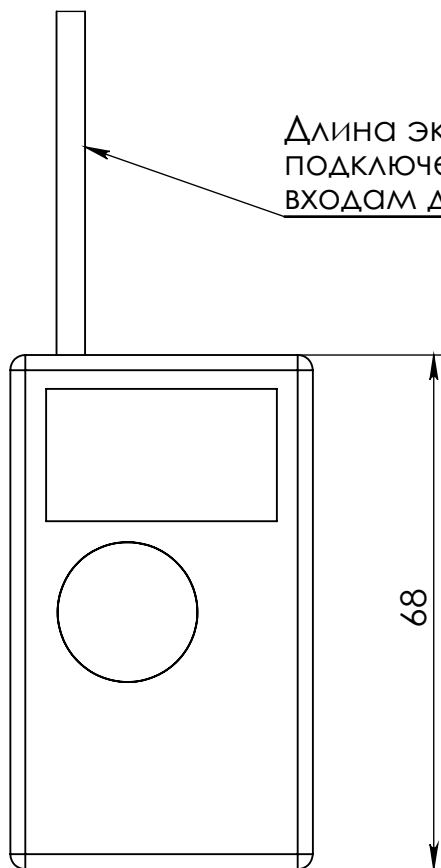

Габаритные размеры датчика ДДВ-Р1У

Длина экранированного кабеля для подключения к дискретным входам датчика - 3 метра.

А4 Разраб. Пров. Т. контр Н. контр Утв.	Размеры датчика ДДВ-Р1У			
			Лист	Масса:

Установочные размеры датчика ДДВ-Р1У

A4				Размеры датчика ДДВ-Р1У							
Разраб.											
Пров.											
Т. контр										ЛИСТ	
Н. контр											
Утв.											