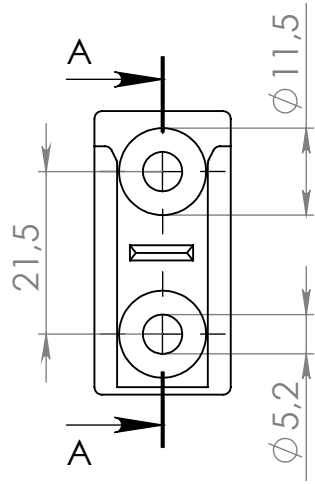

Крепежные размеры

СЕЧЕНИЕ А-А

ПО УМОЛЧАНИЮ: РАЗМЕРЫ В МИЛЛИМЕТРАХ ШЕРОХОВАТОСТЬ: ДОПУСКИ: ЛИНЕЙНЫЕ: УГЛОВЫЕ:			ОБРАБОТКА:		СГЛАДИТЬ ЗАУСЕНЦЫ И ОСТРЫЕ КРОМКИ		НЕ МАСШТАБИРОВАТЬ ЧЕРТЕЖ		РЕДАКЦИЯ		
						НАЗВАНИЕ:					
						Размеры ДВК-Р01					
						ЧЕРТЕЖ №:				A4	
						МАССА:		МАСШТАБ:1:1		ЛИСТ 1 ИЗ 1	