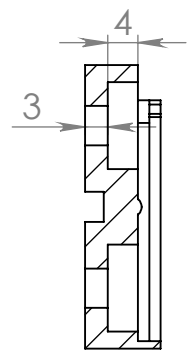

Крепежные размеры

СЕЧЕНИЕ А-А

ПО УМОЛЧАНИЮ: РАЗМЕРЫ В МИЛЛИМЕТРАХ ШЕРОХОВАТОСТЬ: ДОПУСКИ: ЛИНЕЙНЫЕ: УГЛОВЫЕ:			ОБРАБОТКА:		СГЛАДИТЬ ЗАУСЕНЦЫ И ОСТРЫЕ КРОМКИ		НЕ МАСШТАБИРОВАТЬ ЧЕРТЕЖ		РЕДАКЦИЯ		
						НАЗВАНИЕ:					
						Размеры ДВК-Р01					
						ЧЕРТЕЖ №:				A4	
						МАССА:		МАСШТАБ:1:1		ЛИСТ 1 ИЗ 1	