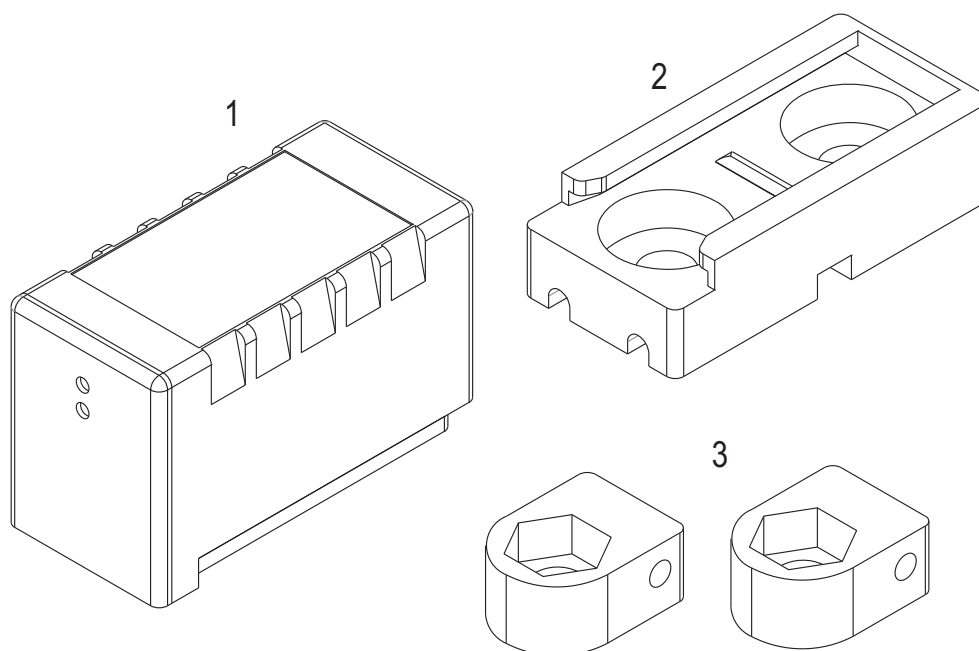

Комплектации

1. Радиометка PM-01
2. Подставка крепления
3. Приспособление для пломбирования гаек M5

- 1 шт.
- 1 шт.
- 2 шт.

Назначение радиометки РМ-01

Радиометка передает свой уникальный (или заданный) номер на совместимые устройства и служит для идентификации: прицепов и полуприцепов, навесных орудий и инструментов, прочих заменяемых устройств и механизмов.